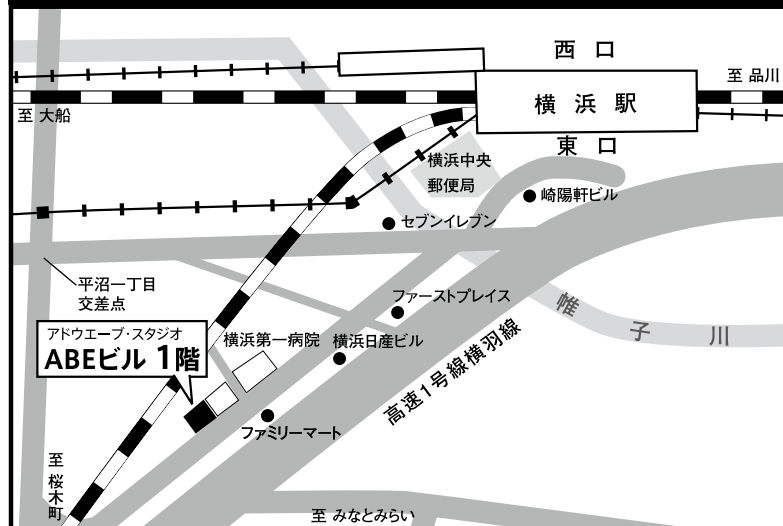

スワロフスキー野鳥ステップアップ塾

受講申込書

日付： 2011年   月   日

講座名： スワロフスキー野鳥ステップアップ塾

お名前：

(〒   -   )

ご住所：

お電話：

申込先

株式会社アドウエーブ 野鳥講座係宛

〒220-0011 横浜市西区高島2-3-21 ABEビル4階

FAX. 045-451-1321

申込書はファックスまたは郵便でお送りください。申込書が到着しましたらアドウエーブから請求書をお送りしますので、受講料をお振込みください。受講料の入金が確認されましたら受講チケットをお送りいたします。

アドウエーブ・スタジオへのアクセス

詳細はアドウエーブ (☎045-451-1314 担当：福田 または 周) までお問い合わせください。